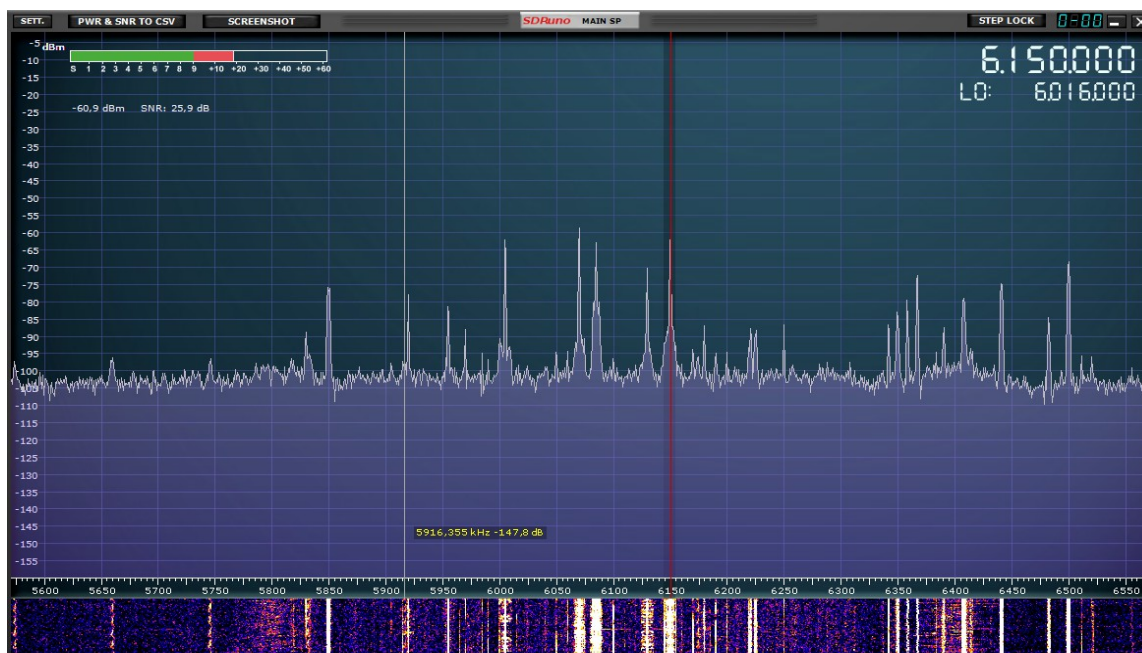

# Kreuzloop: Empfangsergebnisse

Alle Signale nr Darmstadt, JN49JV, empfangen.

**Radio Europa24; Datteln ca. 180 km Luftlinie, 15.00 LT;**  
10.Nov.2022; Loop opt. auf O/W ausgerichtet

**Radio Amigo; Kall-Krekel, ca. 150 km; 15.10 LT; 10. Nov. 2022;**  
Loop opt. auf O/W ausgerichtet

**Radio Channel 292; Waal; ca. 280 km, 15.20 LT; 10. Nov. 2022;  
Loop opt. auf N/S ausgerichtet**

**Überblick: 6 MHz; O/W**

**DF8ZR; 10.Nov. 2022**