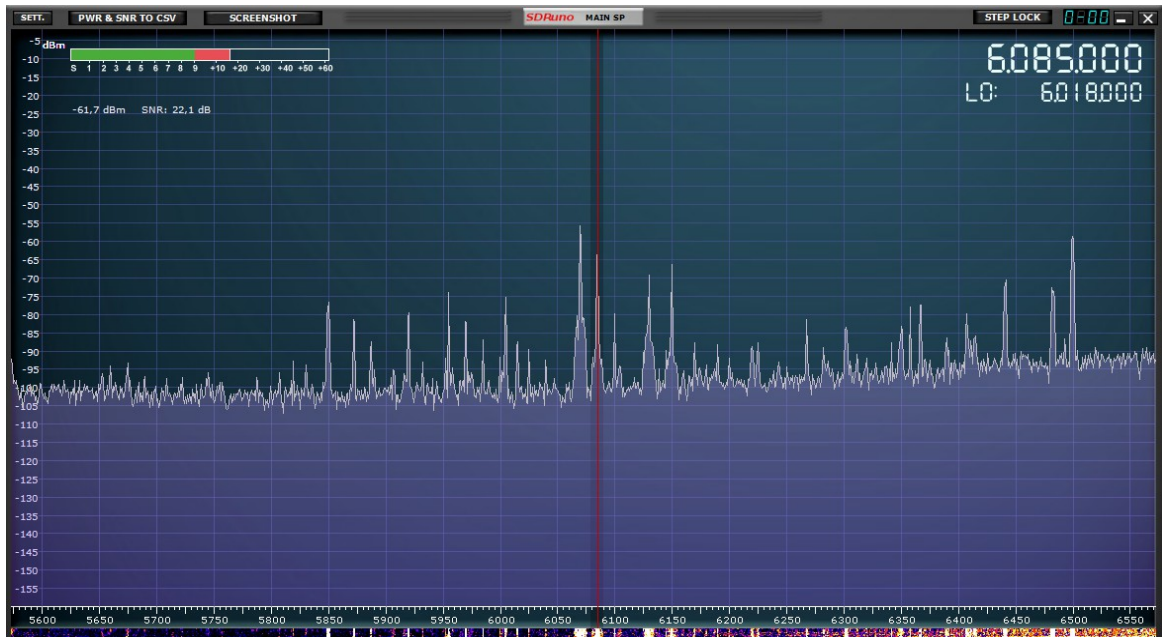

# Kreuzloop: Empfangsergebnisse

Alle Signale nr Darmstadt, JN49JV, empfangen.

**Radio Europa24; Datteln ca. 180 km Luftlinie, 15.00 LT;**  
10.Nov.2022; Loop opt. auf O/W ausgerichtet

**Radio Amigo; Kall-Krekel, ca. 150 km; 15.10 LT; 10. Nov. 2022;**  
Loop opt. auf O/W ausgerichtet

**Radio Channel 292; Waal; ca. 280 km, 15.20 LT; 10. Nov. 2022;  
Loop opt. auf N/S ausgerichtet**

**Überblick: 6 MHz; O/W**

**DF8ZR; 10.Nov. 2022**