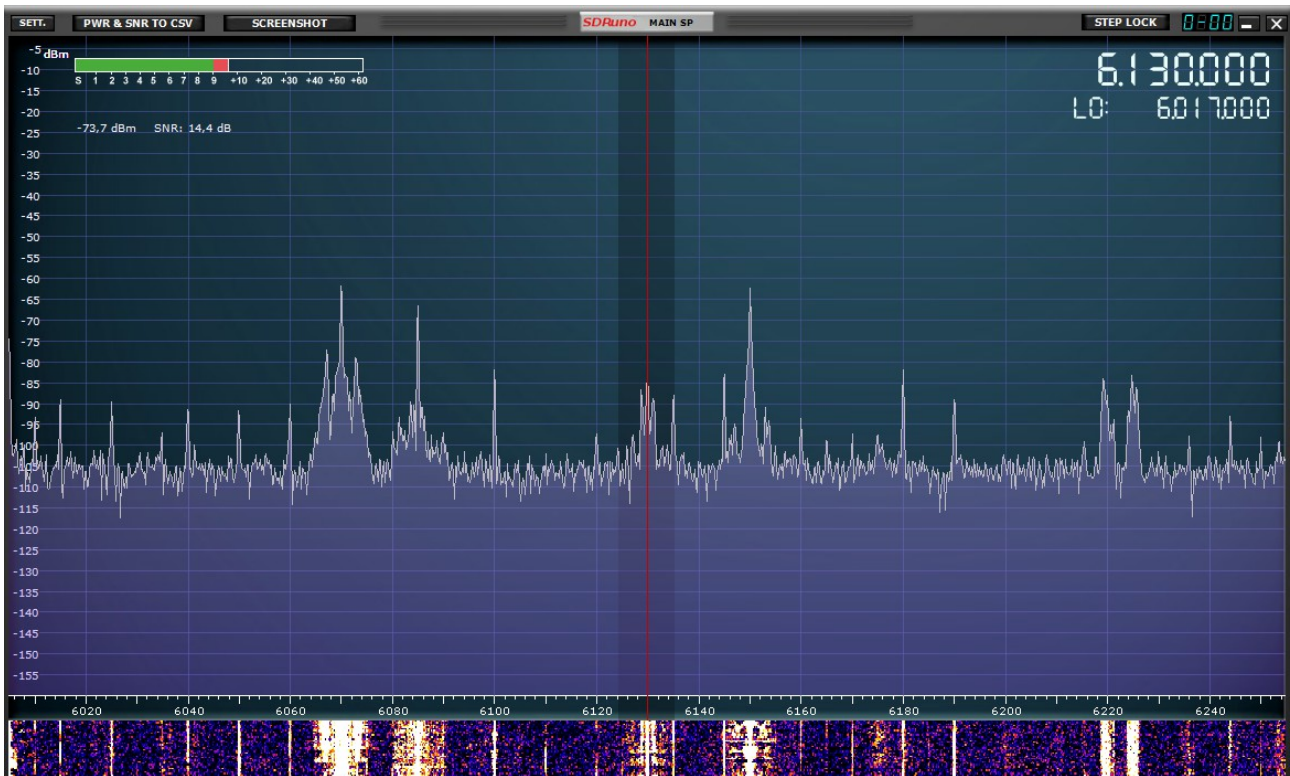

# Kreuzloop: Empfangsergebnisse

Alle Signale nr Darmstadt, JN49JV, empfangen.

**Radio Europa24; Datteln ca. 180 km Luftlinie, 15.00 LT;**  
10.Nov.2022; Loop opt. auf O/W ausgerichtet

**Radio Amigo; Kall-Krekel, ca. 150 km; 15.10 LT; 10. Nov. 2022;**  
Loop opt. auf O/W ausgerichtet

**Radio Channel 292; Waal; ca. 280 km, 15.20 LT; 10. Nov. 2022;  
Loop opt. auf N/S ausgerichtet**

**Überblick: 6 MHz; O/W**

**DF8ZR; 10.Nov. 2022**