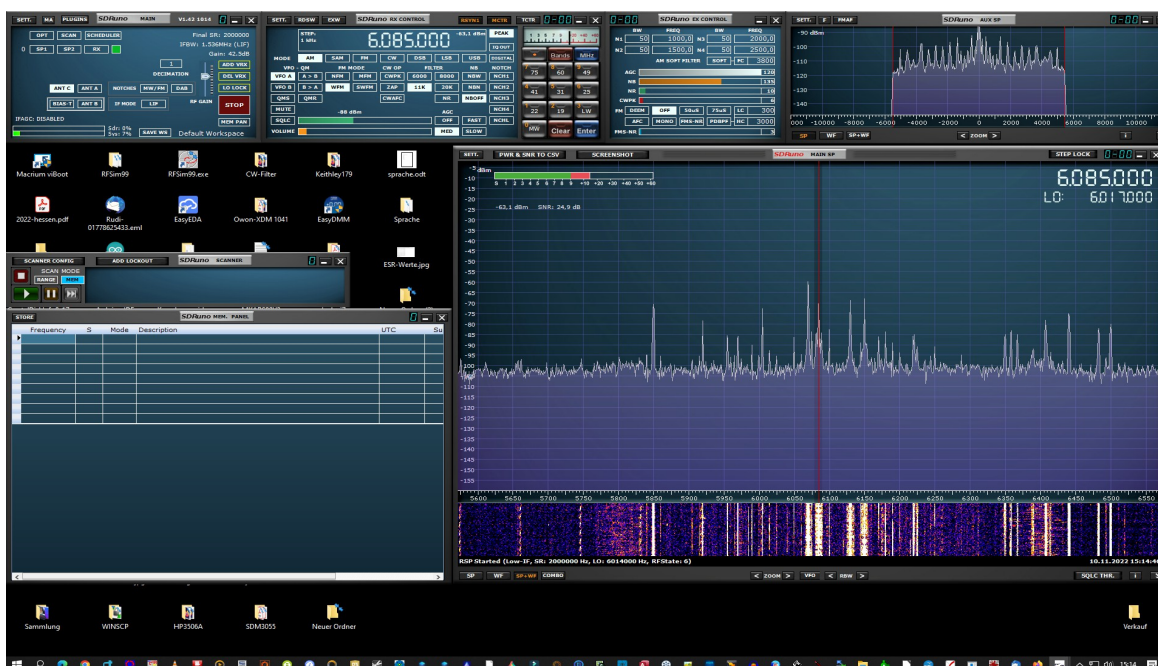

# Kreuzloop: Empfangsergebnisse

Alle Signale nr Darmstadt, JN49JV, empfangen.

**Radio Europa24; Datteln ca. 180 km Luftlinie, 15.00 LT;**  
10.Nov.2022; Loop opt. auf O/W ausgerichtet

**Radio Amigo; Kall-Krekel, ca. 150 km; 15.10 LT; 10. Nov. 2022;**  
Loop opt. auf O/W ausgerichtet

**Radio Channel 292; Waal; ca. 280 km, 15.20 LT; 10. Nov. 2022;  
Loop opt. auf N/S ausgerichtet**

**Überblick: 6 MHz; O/W**

**DF8ZR; 10.Nov. 2022**